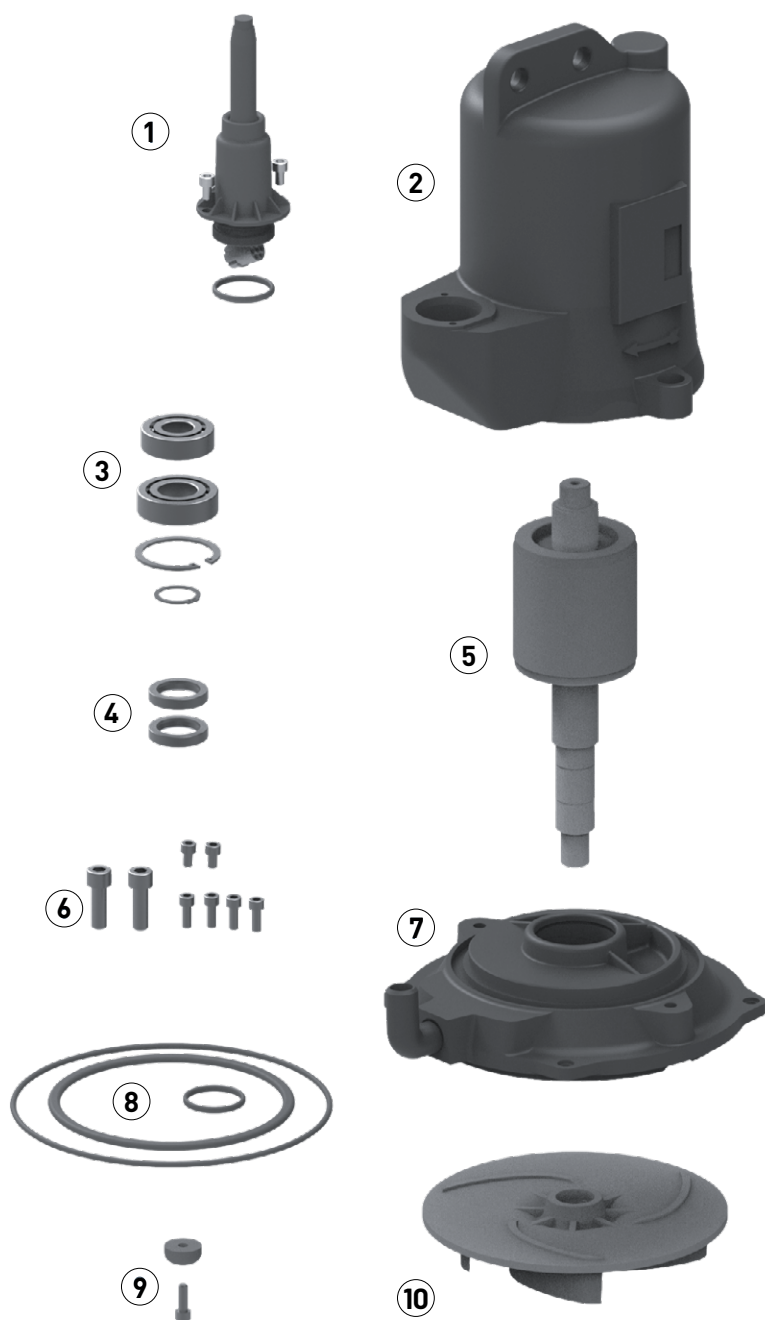

①	Pumpe Compli 400 Compli 400, 15M Compli 400 E Compli 400 E, 15M	Pump	<b>JP50469</b> <b>JP50162</b> <b>JP50470</b> <b>JP50584</b>
②	Adapter DN100/80		<b>JP50478</b>
③	Elast. Verbindung	Elastic connector	<b>JP43705</b>
④	Steuerung AD 00R (Compli 400) AD 69ECR (Compli 400 E)	Control unit	<b>JP50491</b> <b>JP50495</b>
⑤	Pumpenaufnahme	Mounting ring pump	<b>JP50477</b>
⑥	Flansch	Flange	<b>JP43706</b>
⑦	Steuerungsplatine PCBA AD 00 (Compli 400) PCBA AD 69EC (Compli 400 E)	Control board	<b>JP50497</b> <b>JP50501</b>
⑧	Niveauerfassung	Level control	<b>JP50467</b>
⑨	Rückschlagklappe	Reflux valve	<b>JP43707</b>
⑩	Zulauf	Inlet	<b>JP50472</b>
⑪	Montageset Pumpe	Pump assembly kid	<b>JP49001</b>
⑫	Dichtung Niveauerf.	Spare seal level control	<b>JP50479</b>
⑬	Wartungsdeckel	Service lid	<b>JP42798</b>
⑭	Montagering RSK	Mounting ring RV	<b>JP50476</b>
⑮	Dichtungen Drucks.	Seals discharge	<b>JP50481</b>
⑯	Dichtungen Hydr.	Seals hydraulic	<b>JP50480</b>
⑰	Überschiebmuffe	Collar	<b>JP47287</b>
⑱	Pumpenlüftung	Pump ventilation	<b>JP43710</b>
⑲	Steckdichtung	Plug in seal	<b>JP45099</b>
⑳	Auftriebssichg.	Anti floating	<b>JP50473</b>
㉑	Behälter (inkl. Pos 10)	Tank (incl. pos. 10)	<b>JP50474</b>

① Leitung compli 400	Cable 10/4 BW 10/4 BW, 15 m	<b>JP50485</b> <b>JP50161</b>
compli 400 E	10/4 BWE, 4m 10/4 BWE, 15m	<b>JP50486</b> <b>JP50487</b>
② Stator + Gehäuse compli 400 compli 400 E	Stator + Housing	<b>JP50488</b> <b>JP50448</b>
③ Lagersatz	Bearing set	<b>JP46724</b>
④ Motorabdichtung	Motor seals	<b>JP46806</b>
⑤ Rotorwelle compli 400 compli 400 E	Rotor shaft	<b>JP46761</b> <b>JP46801</b>
⑥ Schraubensatz	Screw set	<b>JP50450</b>
⑦ Lagerschild	Bearing housing	<b>JP43720</b>
⑧ Dichtungssatz	Seal set	<b>JP50449</b>
⑨ Laufradschraube	Impeller screw	<b>JP46803</b>
⑩ Laufrad UC 10/4 UC 15/4 UC 25/4	Impeller	<b>JP47290</b> <b>JP50320</b> <b>JP50321</b>