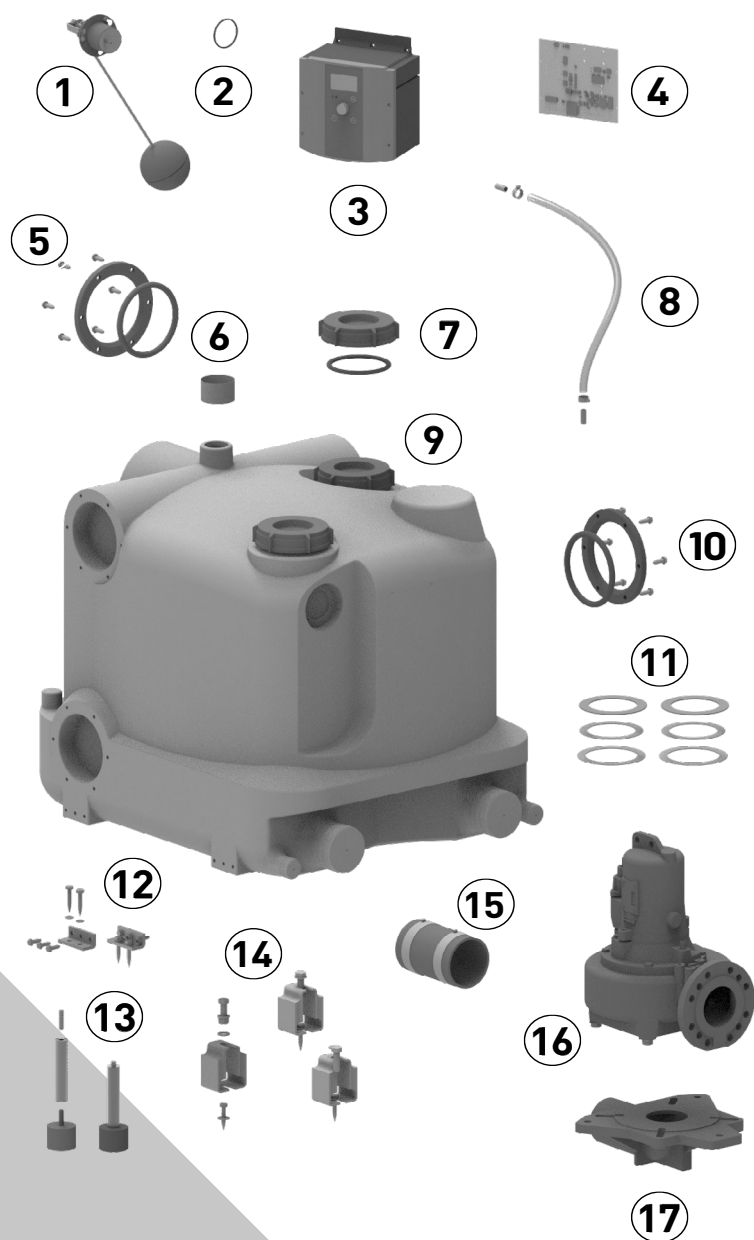

## COMPLI 1500 HL- COMPLI 2500 HL

Ersatzteile - Spare parts - Pièces de rechange - Reserveonderdelen - Parti di ricambio - Reservedele - Reservdelar  
 Varaoasat - Części zamienne - Náhradní díly - Alkatrészek - Piese de schimb - Запасные части - 备件

①	Niveauschaltung	Level control	<b>JP47306</b>
②	Dichtung Niveauerfassung	Seal level control	<b>JP50479</b>
③	Steuerung	Control unit	
	HighLogo 2-46P (25/4)		<b>JP50511</b>
	HighLogo 2-610P (35/2, 35/4)		<b>JP50512</b>
	HighLogo 2-610PD (55/2, 55/4)		<b>JP50513</b>
	HighLogo 5-1016P (75/2, 75/4)		<b>JP50514</b>
	HighLogo 5-1620P (100/2)		<b>JP50515</b>
	HighLogo 5-2532P (200/2)		<b>JP50516</b>
④	Platine	Circuit board	<b>JP50176</b>
⑤	Klemmflansch	Clamping flange	<b>JP43713</b>
⑥	Überschiebmuffe	Collar	<b>JP46814</b>
⑦	Wartungsdeckel	Service lid	<b>JP42798</b>
⑧	Pumpenlüftung	Pump ventilation	<b>JP43732</b>
⑨	Behälter	Tank	<b>JP45945</b>
⑩	Klemmflansch	Clamping flange	<b>JP43713</b>
⑪	Dichtungssatz	Seal set	<b>JP46074</b>
⑫	Auftriebssicherung	Anti float set	<b>JP43716</b>
⑬	Stütze	Support	
	B2		<b>JP47669</b>
	B5		<b>JP47665</b>
	B6		<b>JP47666</b>
	C1		<b>JP47667</b>
	C5		<b>JP47668</b>
⑭	Pumpenfüße	Pump base	<b>JP46075</b>
⑮	Elast. Verbindung	Elastic connection	<b>JP46009</b>
⑯	Pumpe	Pump	
	25/4 C1		<b>JP47651</b>
	35/4 C1		<b>JP47652</b>
	55/4 C5		<b>JP47653</b>
	75/4 C5		<b>JP47654</b>
	75/4 B6		<b>JP47655</b>
	35/2 B2		<b>JP47656</b>
	55/2 B2		<b>JP47657</b>
	75/2 B5		<b>JP47658</b>
	100/2 B5		<b>JP47659</b>
	200/2 B6		<b>JP47660</b>
⑰	Fußkrümmer	Bend receiver base	<b>JP47661</b>