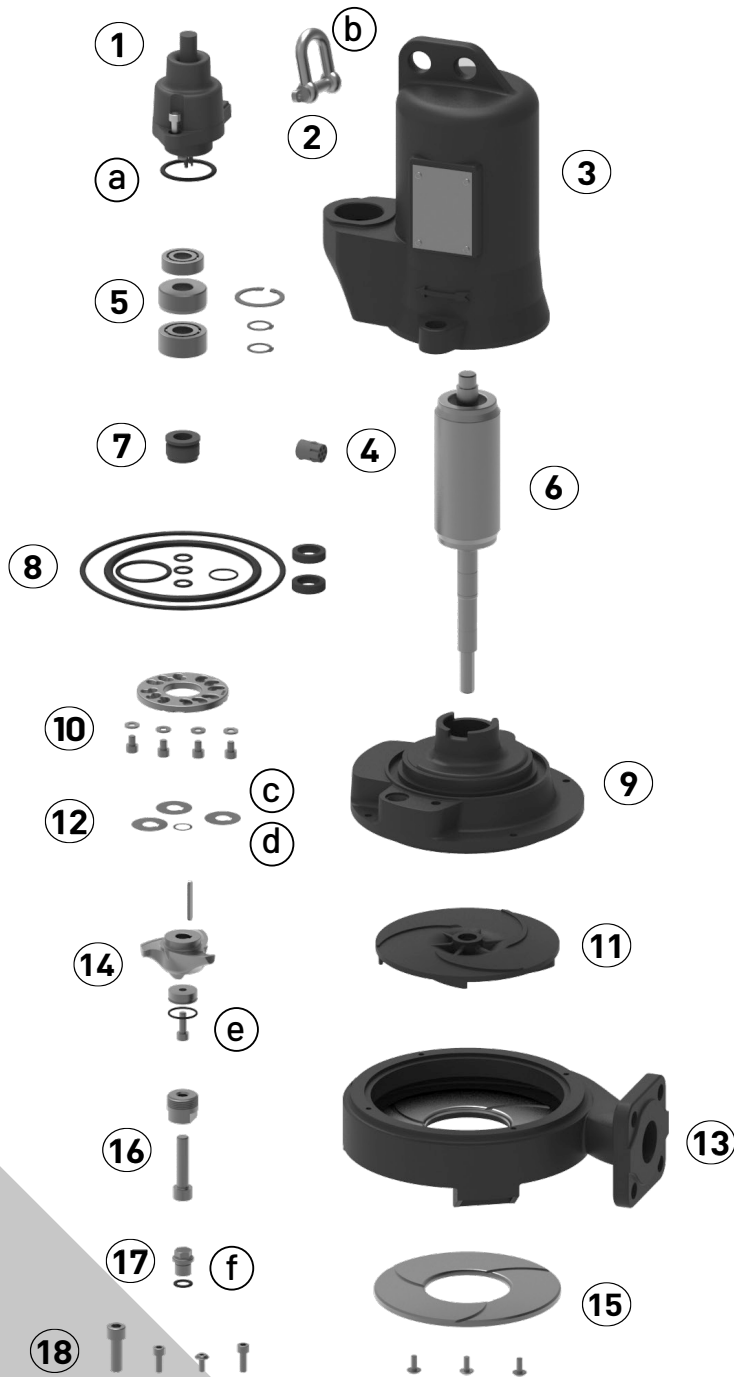

Ersatzteile - Spare parts - Pièces de rechange - Reserveonderdelen - Parti di ricambio - Reservedele - Reservdelar  
 Varaosat - Części zamienne - Náhradní díly - Alkatrészek - Piese de schimb - Запасные части - 备件

① Leitung 10m Ex, 10m Ex, 15m Ex, 20m	Cable	<b>JP46259</b> <b>JP45469</b> <b>JP45583</b> <b>JP45584</b>
② Schäkel	Shackle	<b>JP45904</b>
③ Stator + Gehäuse 08/2 20/2	Stator + Housing	<b>JP43737</b> <b>JP43738</b>
④ Steckverbinder	Connector	<b>JP46572</b>
⑤ Lagersatz	Bearing set	<b>JP45585</b>
⑥ Rotorwelle 08/2 20/2	Rotor shaft	<b>JP46561</b> <b>JP46562</b>
⑦ Gleitringdichtung	Mechanical seal	<b>JP46043</b>
⑧ Dichtungssatz	Seal set	<b>JP45628</b>
⑨ Lagerkammer	Bearing housing	<b>JP43739</b>
⑩ Schneidplatte	Cutter plate	<b>JP50324</b>
⑪ Laufrad 08/2 20/2	Impeller	<b>JP45467</b> <b>JP45468</b>
⑫ Passscheiben	Shim rings	<b>JP46559</b>
⑬ Pumpengehäuse mit Schleißplatte	Pump casing with wear plate	<b>JP45471</b>
⑭ Schneidrotor	Cutter	<b>JP50326</b>
⑮ Schleißplatte	Wear plate	<b>JP45657</b>
⑯ Abziehwerkzeug	Pulling device for cutting system	<b>JP50325</b>
⑰ Ölschraube	Oil screw	<b>JP46046</b>
⑱ Schraubensatz	Screw set	<b>JP46563</b>
⑲ 1l Öl	1l Oil	<b>JP48236</b>

a	10x O-Ring 38x3,5	<b>JP48109</b>
b	10x Splint / Cotter pins 1,6x20	<b>JP46182</b>
c	10x Scheibe / Shim ring 12x16x0,2	<b>JP48114</b>
d	10x Scheibe / Shim ring 12x30x0,1	<b>JP48082</b>
	10x Scheibe / Shim ring 12x30x0,2	<b>JP48083</b>
	10x Scheibe / Shim ring 12x30x0,3	<b>JP48084</b>
e	10x O-Ring 21x2	<b>JP50323</b>
f	10x O-Ring 10x2,5	<b>JP48088</b>