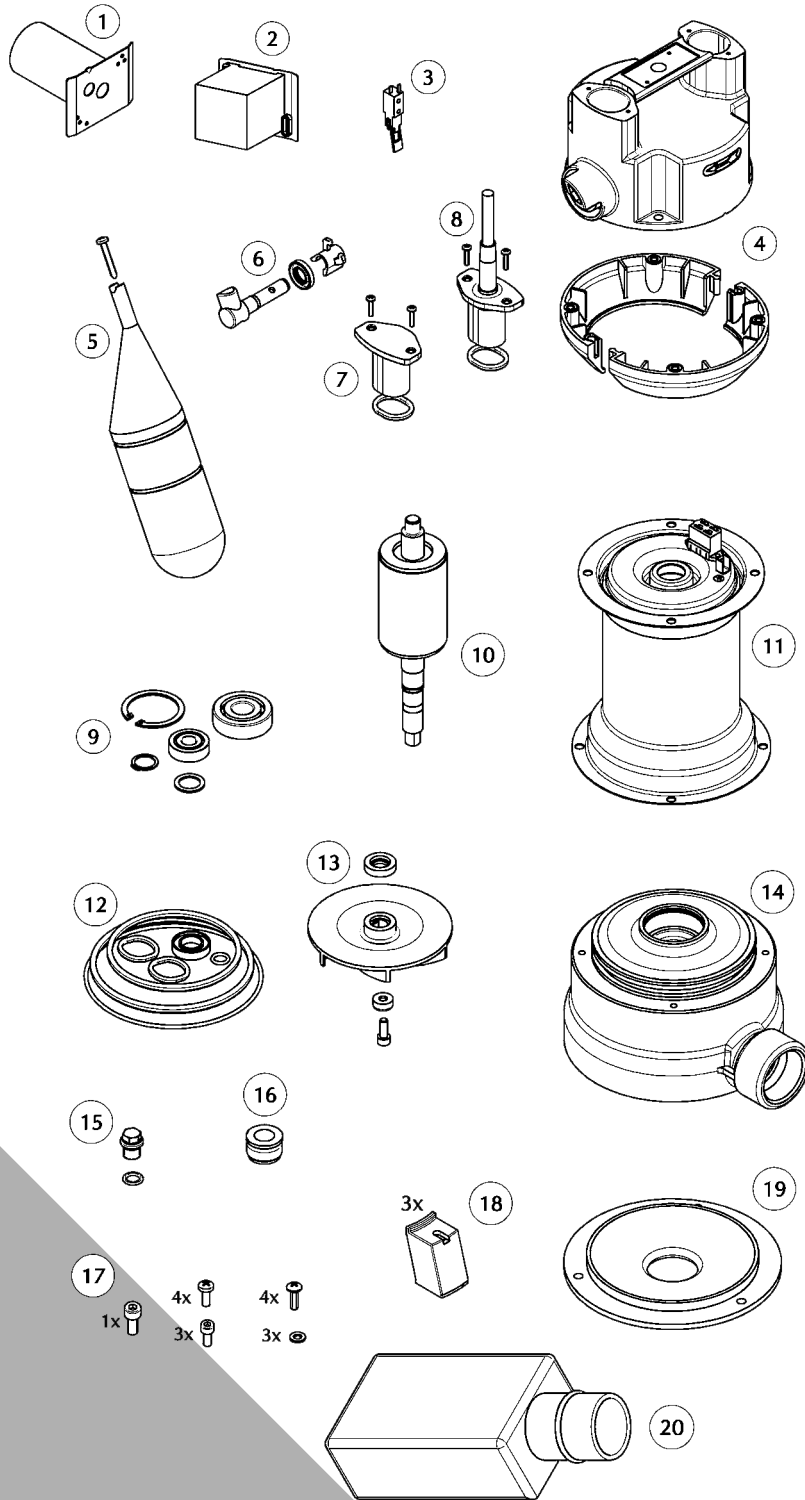

Ersatzteile - Spare parts - Pièces de rechange - Reserveonderdelen - Parti di ricambio - Reservedele - Reservdelar  
 Varaosat - Części zamienne - Náhradní díly - Alkatrészek - Piese de schimb - Запасные части - 备件

①	Kondensator 73 103 153	Capacitor	<b>JP46015</b> <b>JP46016</b> <b>JP46017</b>
②	Schalterschütz	Contacteur	<b>JP46056</b>
③	Mikroschalter ES DS	Microswitch	<b>JP46351</b> <b>JP46352</b>
④	Haube ES, DS E, D	Top cover	<b>JP46018</b> <b>JP46019</b>
⑤	Schwimmer	Float	<b>JP46022</b>
⑥	Schaltwelle HE, HES	Switch shaft	<b>JP46020</b> <b>JP46021</b>
⑦	Schalterpatrone	Switch cartridge	<b>JP46025</b>
⑧	Leitung 73 E/ES, 103 E/ES 73 D/DS, 103 D/DS 73 HE, 103 HE 153 E/ES 153 D/DS with A/NZ plug ES	Cable	<b>JP42777</b> <b>JP42779</b> <b>JP46980</b> <b>JP46013</b> <b>JP46014</b> <b>JP47221</b>
⑨	Lagersatz	Bearing set	<b>JP46042</b>
⑩	Rotorwelle 73 E, HE 73 D 103 E, HE 103 D 153 E 153 D	Rotor shaft	<b>JP46035</b> <b>JP46036</b> <b>JP46037</b> <b>JP46038</b> <b>JP46039</b> <b>JP46040</b>
⑪	Stator + Gehäuse 73 E 73 D 73 HE 103 E 103 D 103 HE 153 E 153 D	Stator + Housing	<b>JP46027</b> <b>JP46028</b> <b>JP46033</b> <b>JP46029</b> <b>JP46030</b> <b>JP46034</b> <b>JP46031</b> <b>JP46032</b>
⑫	Dichtungssatz	Seal set	<b>JP46041</b>
⑬	LaufRad 73 103 153 E 153 D	Impeller	<b>JP46052</b> <b>JP46053</b> <b>JP46054</b> <b>JP46055</b>
⑭	Pumpengehäuse	Pump casing	<b>JP46044</b>
⑮	Ölschraube	Oil screw	<b>JP46046</b>
⑯	Gleitringdichtung	Mechanical seal	<b>JP46043</b>
⑰	Schraubensatz	Screw set	<b>JP46263</b>
⑱	FüÙe HE	Feet	<b>JP46047</b> <b>JP46049</b>
⑲	Deckel	Cover	<b>JP46050</b>
⑳	Motorschutz 153 ES 153 DS	Motor protection Schuko-plug CEE-plug	<b>JP40264</b> <b>JP44750</b>
㉑	1l Öl	1l Oil	<b>JP48236</b>