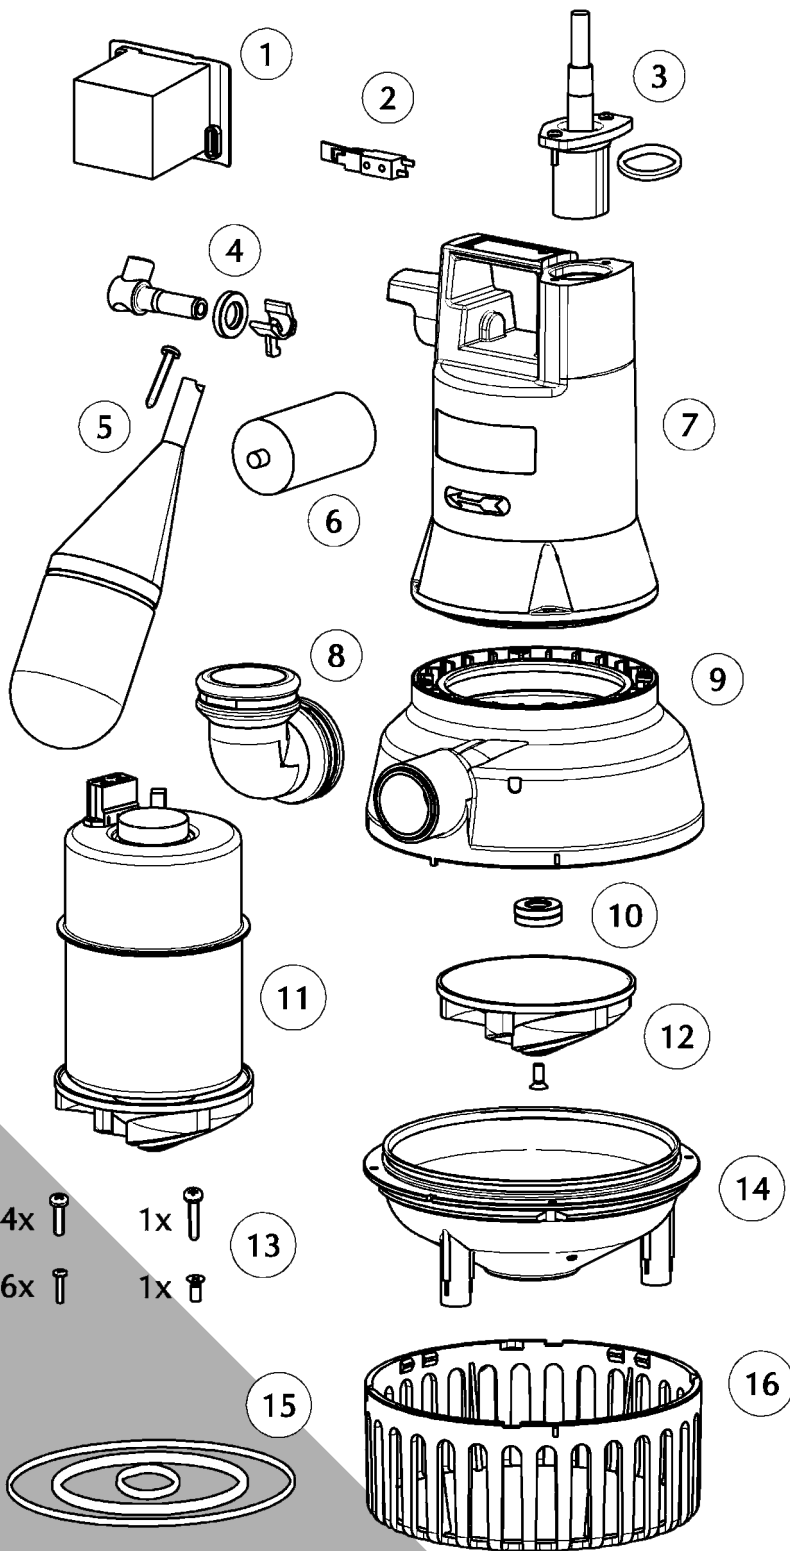

①	Schalterschütz	Motor contactor	JP46371
②	Mikroschalter	Microswitch	
	ES		JP46351
	DS		JP46352
③	Leitung	Cable	
	E / ES, 4 m		JP42776
	E / ES, 10 m		JP42777
	D / DS, 4 m		JP42778
	D / DS, 10 m		JP42779
	10 m, A/NZ-plug		JP47221
④	Schaltwelle	Shift shaft	JP42770
⑤	Schwimmer	Float	JP42771
⑥	Kondensator	Capacitor	JP46374
⑦	Haube	Top cover	
	E		JP46919
	D		JP46920
	ES		JP46372
	DS		JP46373
⑧	Winkel	Elbow	JP46355
⑨	Spiralgehäuse	Volute casing	JP46368
⑩	Dichtungen	Seals	JP46370
⑪	Motor	Motor	
	E / ES		JP46375
	D / DS		JP46376
⑫	LaufRad	Impeller	JP46369
⑬	Schraubensatz	Screw set	JP42773
⑭	Deckel	Cover	JP42772
⑮	Dichtungssatz	Seal set	JP46354
⑯	Siebfuß	Strainer base	JP46367