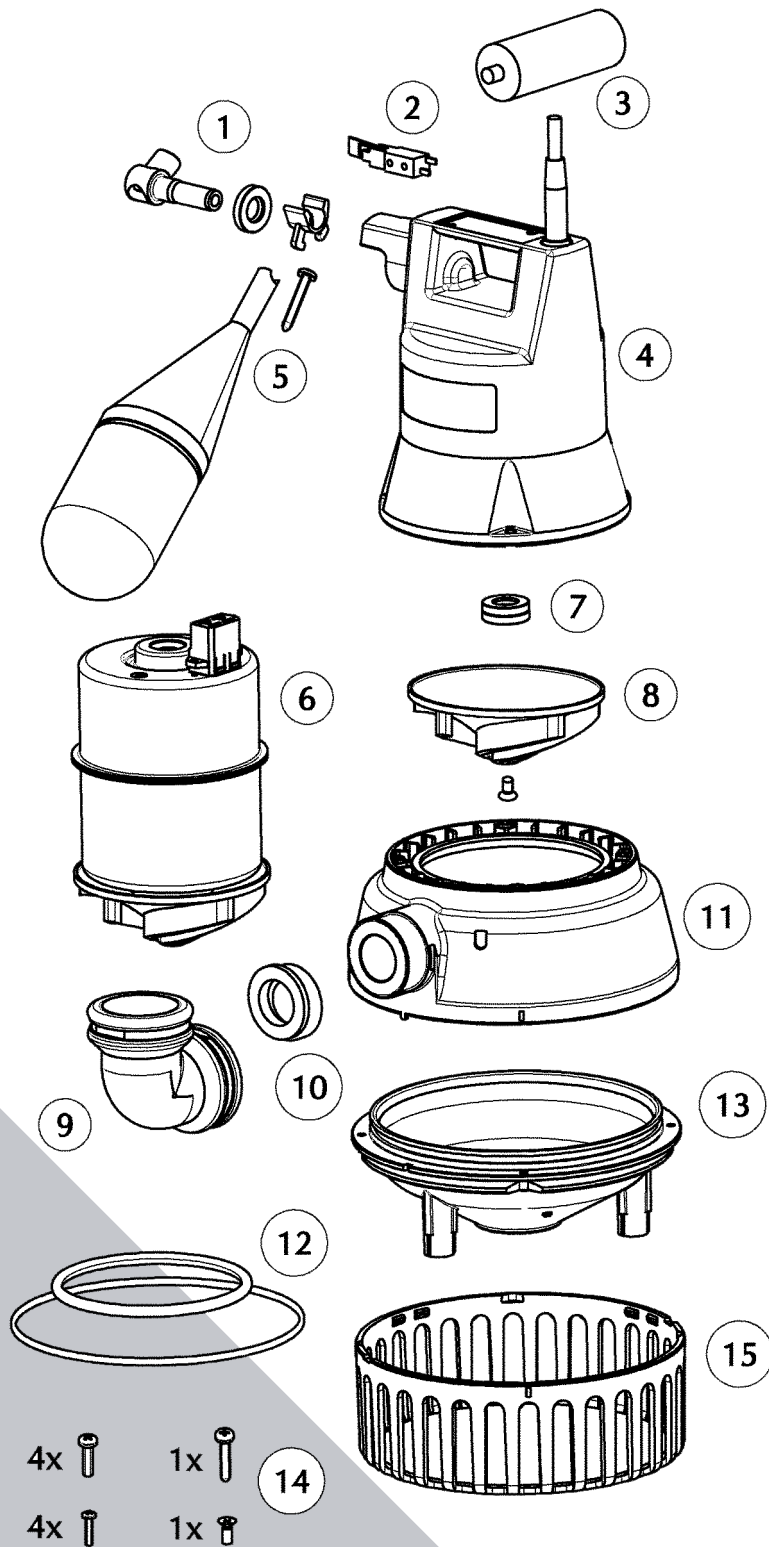

①	Schaltwelle	Shift shaft	JP42770
②	Mikroschalter	Microswitch	JP46351
③	Kondensator	Capacitor	JP46015
④	Anschlusseinheit	Top cover	
	U5 K, 10m		JP46389
	U5 KS, 4m		JP46390
	U5 KS, 10m		JP46391
⑤	Schwimmer	Float	JP42771
⑥	Motor	Motor	JP46388
⑦	Dichtungen	Seals	JP46385
⑧	LaufRad	Impeller	JP46363
⑨	Winkel	Elbow	JP46355
⑩	Gummiklappe	Rubber flap	JP50774
⑪	Spiralgehäuse	Volute casing	JP46364
⑫	Dichtungssatz	Seal set	JP46354
⑬	Deckel	Cover	JP46387
⑭	Schraubensatz	Screw set	JP42773
⑮	Siebfuß	Strainer base	JP46365