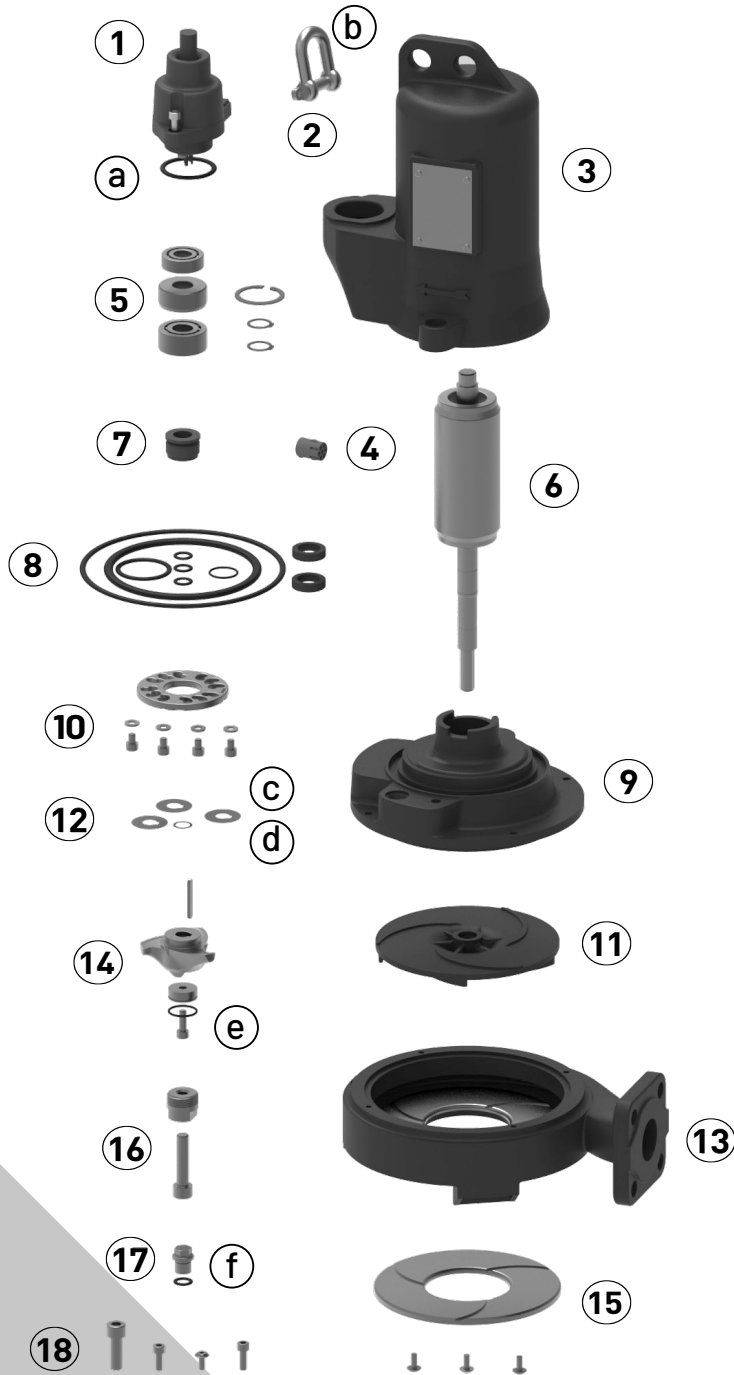

MULTICUT 08/2 M, EX • 20/2 M PLUS • 20/2 M PLUS, EX

Ersatzteile - Spare parts - Pièces de rechange - Reserveonderdelen - Parti di ricambio - Reservedele - Reservdelar
Varaosat - Części zamienne - Náhradní díly - Alkatrészek - Piese de schimb - Запасные части - 备件

① Leitung 10m Ex, 10m Ex, 15m Ex, 20m	Cable	JP46259 JP45469 JP45583 JP45584
② Schäkel	Shackle	JP45904
③ Stator + Gehäuse 08/2 20/2	Stator + Housing	JP43737 JP43738
④ Steckverbinder	Connector	JP46572
⑤ Lagersatz	Bearing set	JP45585
⑥ Rotorwelle 08/2 20/2	Rotor shaft	JP46561 JP46562
⑦ Gleitringdichtung	Mechanical seal	JP46043
⑧ Dichtungssatz	Seal set	JP45628
⑨ Lagerkammer	Bearing housing	JP43739
⑩ Schneidplatte	Cutter plate	JP50324
⑪ Laufrad 08/2 20/2	Impeller	JP45467 JP45468
⑫ Passscheiben	Shim rings	JP46559
⑬ Pumpengehäuse mit Schleißplatte	Pump casing with wear plate	JP45471
⑭ Schneidrotor	Cutter	JP50326
⑮ Schleißplatte	Wear plate	JP45657
⑯ Abziehwerkzeug	Pulling device for cutting system	JP50325
⑰ Ölschraube	Oil screw	JP46046
⑱ Schraubensatz	Screw set	JP46563
⑲ 1l Öl	1l Oil	JP48236

a	10x O-Ring 38x3,5	JP48109
b	10x Splint / Cotter pins 1,6x20	JP46182
c	10x Scheibe / Shim ring 12x16x0,2	JP48114
d	10x Scheibe / Shim ring 12x30x0,1	JP48082
	10x Scheibe / Shim ring 12x30x0,2	JP48083
	10x Scheibe / Shim ring 12x30x0,3	JP48084
e	10x O-Ring 21x2	JP50323
f	10x O-Ring 10x2,5	JP48088