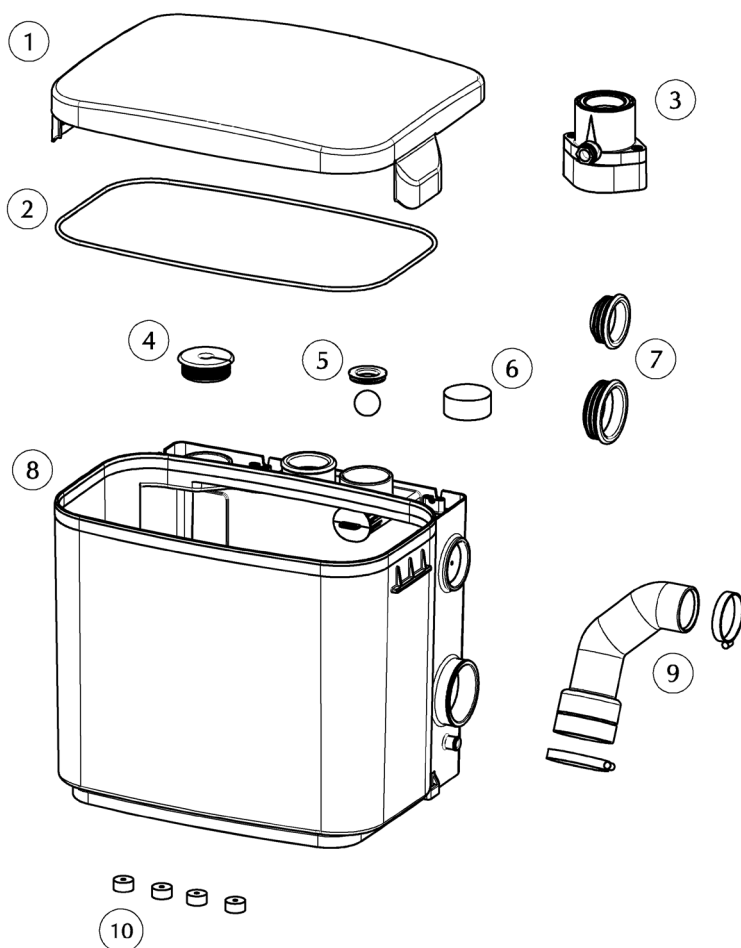

①	Deckel	Cover	JP50259
②	Deckeldichtung	Cover seal	JP50260
③	Rückschlagklappe	Reflux valve	JP09739
④	Verschluss-Stopfen	Sealing plug	JP47540
⑤	Kugel und Scheibe	Ball and washer	JP50258
⑥	Filter	Filter	JP47542
⑦	Steckdichtung DN40	Plug in seal DN40	JP45098
	Steckdichtung DN50	Plug in seal DN50	JP45099
⑧	Behälter	Tank	JP50261
⑨	Abgangskrümmen	Outlet elbow	JP50262
⑩	Füße	Feet	JP47537