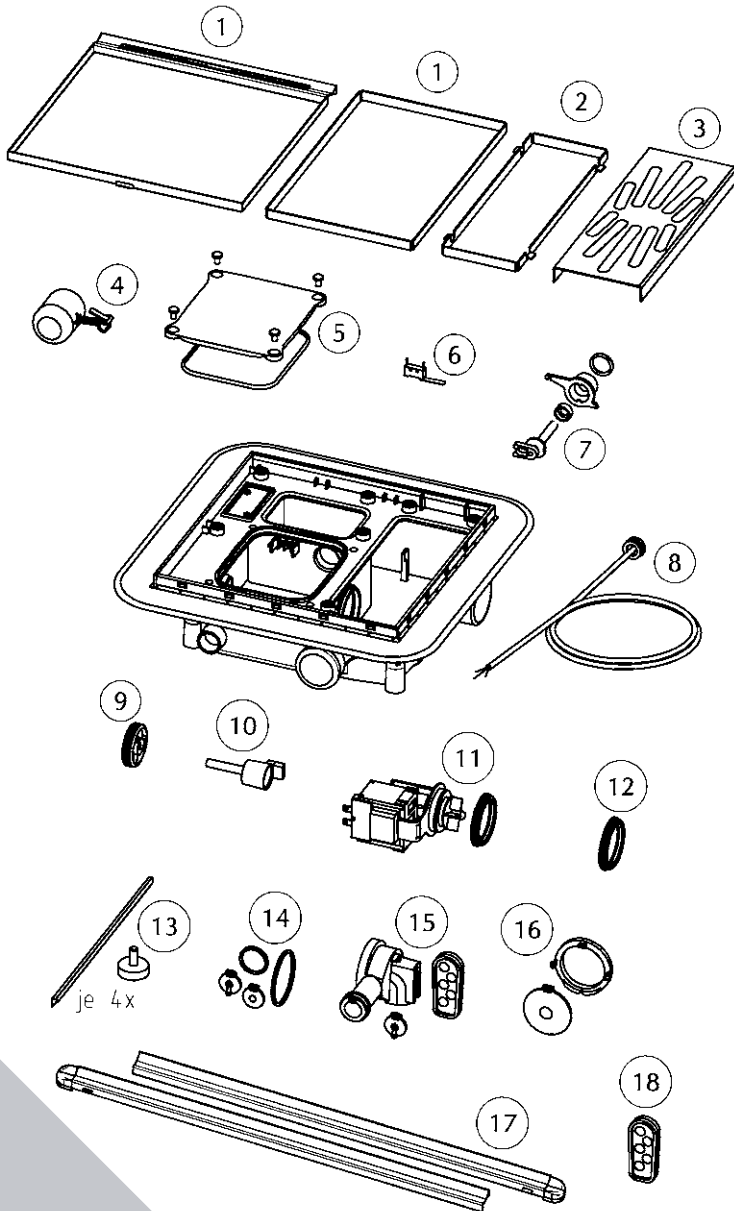

PLANCOFIX PLUS (JP47014) • PLANCOFIX LINE (JP50177)

Ersatzteile - Spare parts - Pièces de rechange - Reserveonderdelen - Parti di ricambio - Reservedele - Reservdelar  
Varaosat - Części zamienne - Náhradní díly - Alkatrészek - Piese de schimb - Запасные части - 备件

①	Abdeckung	Cover	
	Plancofix line		<b>JP50199</b>
	Plancofix plus		<b>JP45594</b>
②	Abdeckung, klein	Cover small	
	Plancofix plus		<b>JP45595</b>
③	Ablaufrost	Grid	
	Plancofix plus		<b>JP45596</b>
④	Schwimmer	Float	<b>JP45598</b>
⑤	Deckel Motorraum	Cover for motor	<b>JP45597</b>
⑥	Mikroschalter	Micro switch	<b>JP45599</b>
⑦	Schaltwelle	Switch cam	<b>JP48072</b>
⑧	Netzleitung	Cable	<b>JP45603</b>
⑨	Motorspanner	Motor clamp	<b>JP48073</b>
⑩	Schraube u. Puffer	Screw and buffer	<b>JP48104</b>
⑪	Motor mit Dichtung	Motor with sealing	<b>JP48074</b>
⑫	Motordichtung	Motor sealing	<b>JP48075</b>
⑬	Zubehör	Accessories set	
	Plancofix plus		<b>JP48076</b>
	Plancofix line		<b>JP50209</b>
⑭	Dichtungen, hydr.	Seals, hydraulic	<b>JP48077</b>
⑮	Hydraulik	Hydraulic	<b>JP48078</b>
⑯	Zulaufklappe	Inlet flap	<b>JP48089</b>
⑰	Rinne	Drain channel	
	Plancofix line		<b>JP50194</b>
⑱	Keil	Wedge	<b>JP50678</b>