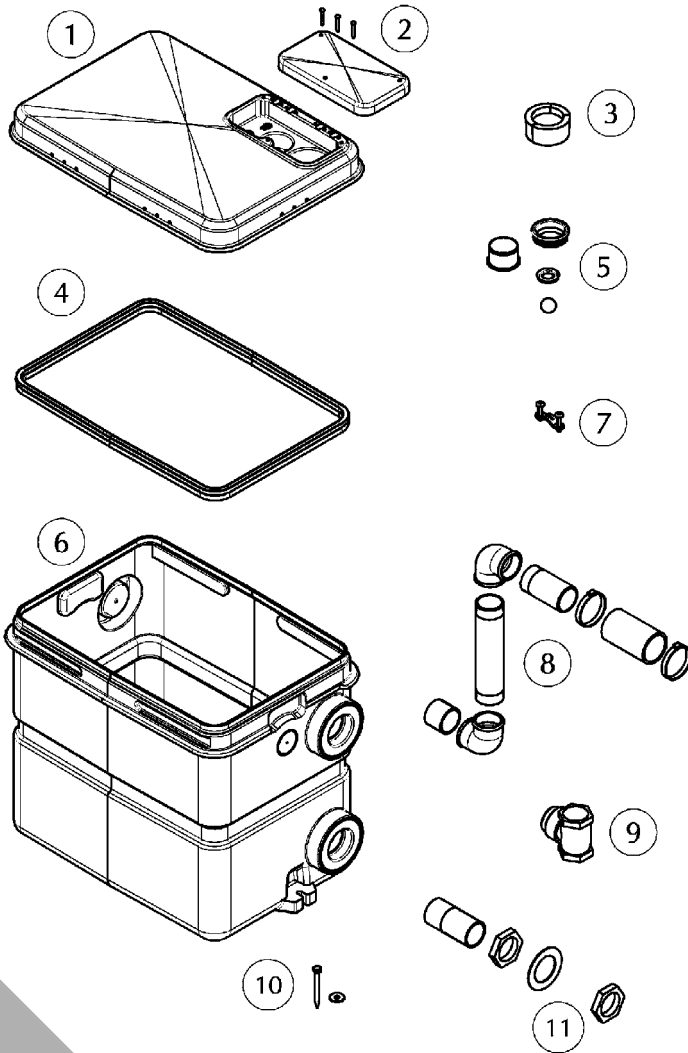

①	Deckel	Cover	JP47557
②	Abdeckung	Cap	JP47547
③	Verschlussstopfen	Sealing plug	JP47550
④	Deckeldichtung	Cover seal	JP47546
⑤	Lüftung	Ventilation	JP47548
⑥	Behälter	Tank	JP47556
⑦	Befestigungsschelle	Mounting clamp	JP47549
⑧	Anschluss-Set	Connecting kit	JP47558
⑨	Rückschlagklappe	Reflux valve	JP47560
⑩	Auftriebssicherung	Buoyancy control	JP47555
⑪	Wanddurchführung	Wall duct	JP47559