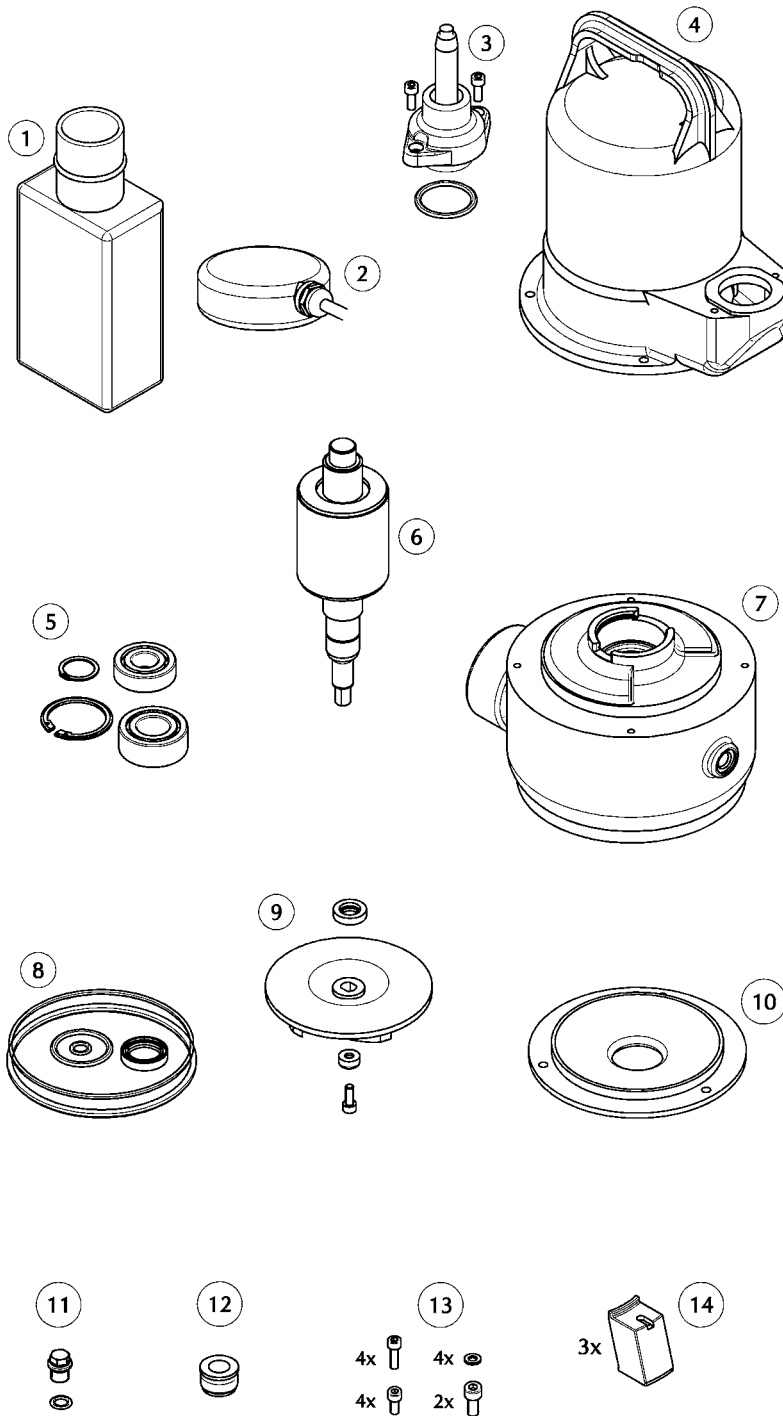

①	Motorschutz	Motor protection	
	151 ES	Schuko-plug	<b>JP40264</b>
	151 DS	CEE-plug	<b>JP44750</b>
	251 DS	CEE-plug	<b>JP44751</b>
②	Schwimmer	Float	<b>JP46266</b>
③	Leitung	Cable	
	E		<b>JP46260</b>
	D		<b>JP46259</b>
④	Stator + Gehäuse	Stator + Housing	
	E		<b>JP46268</b>
	D		<b>JP46267</b>
⑤	Rotorwelle	Rotor shaft	
	E		<b>JP46271</b>
	D		<b>JP46270</b>
⑥	Lagersatz	Bearing set	<b>JP46269</b>
⑦	Pumpengehäuse	Pump casing	<b>JP46277</b>
⑧	Dichtungssatz	Seal set	<b>JP46272</b>
⑨	Laufrad	Impeller	
	151		<b>JP46274</b>
	251		<b>JP46275</b>
⑩	Schleißplatte	Wear plate	<b>JP46273</b>
⑪	Ölschraube	Oil screw	<b>JP46046</b>
⑫	Gleitringdichtung	Mechanical seal	<b>JP46043</b>
⑬	Schraubensatz	Screw set	<b>JP46011</b>
⑭	Siebfuß	Strainer base	<b>JP46276</b>
⑮	1l Öl	1l Oil	<b>JP48236</b>

①	CEE Motorschutz	CEE plug	JP44751
②	Schwimmer	Float	JP46266
③	Leitung	Cable	JP46259
④	Stator + Gehäuse	Stator + Housing	JP46267
⑤	Lagersatz	Bearing set	JP46269
⑥	Rotorwelle	Rotor shaft	JP46270
⑦	Pumpengehäuse	Pump casing	JP46279
⑧	Dichtungssatz	Seal set	JP46272
⑨	Laufrad	Impeller	JP46454
⑩	Deckel	Cover	JP46050
⑪	Ölschraube	Oil screw	JP46046
⑫	Gleitringdichtung	Mechanical seal	JP46043
⑬	Schraubensatz	Screw set	JP46011
⑭	Füße	Feet	JP46047
⑮	1l Öl	1l Oil	JP48236