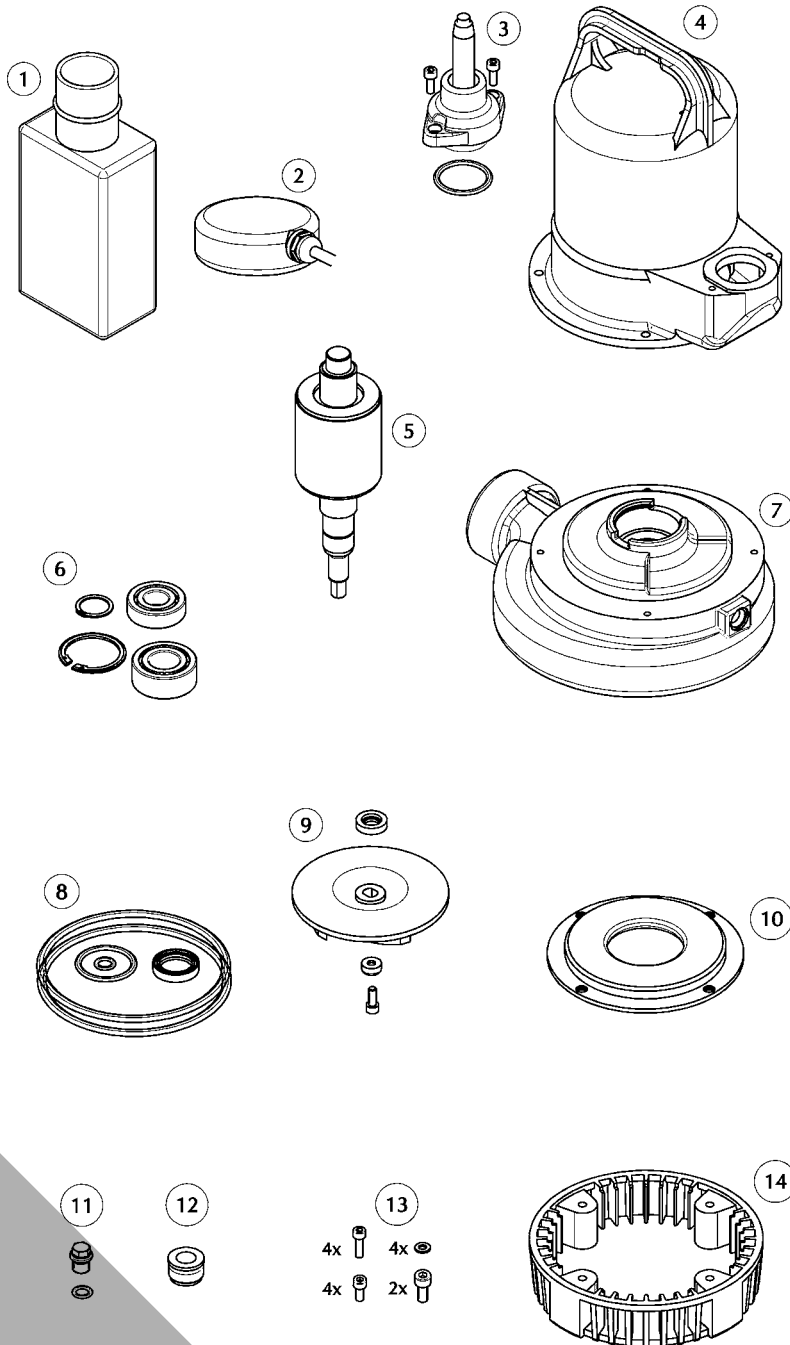

①	Motorschutz	Motor protection	
	151 ES	Schuko-plug	<b>JP40264</b>
	151 DS	CEE-plug	<b>JP44750</b>
	251 DS	CEE-plug	<b>JP44751</b>
②	Schwimmer	Float	<b>JP46266</b>
③	Leitung	Cable	
	E		<b>JP46260</b>
	D		<b>JP46259</b>
④	Stator + Gehäuse	Stator + Housing	
	E		<b>JP46268</b>
	D		<b>JP46267</b>
⑤	Rotorwelle	Rotor shaft	
	E		<b>JP46271</b>
	D		<b>JP46270</b>
⑥	Lagersatz	Bearing set	<b>JP46269</b>
⑦	Pumpengehäuse	Pump casing	<b>JP46277</b>
⑧	Dichtungssatz	Seal set	<b>JP46272</b>
⑨	Laufrad	Impeller	
	151		<b>JP46274</b>
	251		<b>JP46275</b>
⑩	Schleißplatte	Wear plate	<b>JP46273</b>
⑪	Ölschraube	Oil screw	<b>JP46046</b>
⑫	Gleitringdichtung	Mechanical seal	<b>JP46043</b>
⑬	Schraubensatz	Screw set	<b>JP46011</b>
⑭	Siebfuß	Strainer base	<b>JP46276</b>
⑮	1l Öl	1l Oil	<b>JP48236</b>

①	CEE Motorschutz	CEE plug	JP44751
②	Schwimmer	Float	JP46266
③	Leitung	Cable	JP46259
④	Stator + Gehäuse	Stator + Housing	JP46267
⑤	Lagersatz	Bearing set	JP46269
⑥	Rotorwelle	Rotor shaft	JP46270
⑦	Pumpengehäuse	Pump casing	JP46279
⑧	Dichtungssatz	Seal set	JP46272
⑨	Laufrad	Impeller	JP46454
⑩	Deckel	Cover	JP46050
⑪	Ölschraube	Oil screw	JP46046
⑫	Gleitringdichtung	Mechanical seal	JP46043
⑬	Schraubensatz	Screw set	JP46011
⑭	Füße	Feet	JP46047
⑮	1l Öl	1l Oil	JP48236