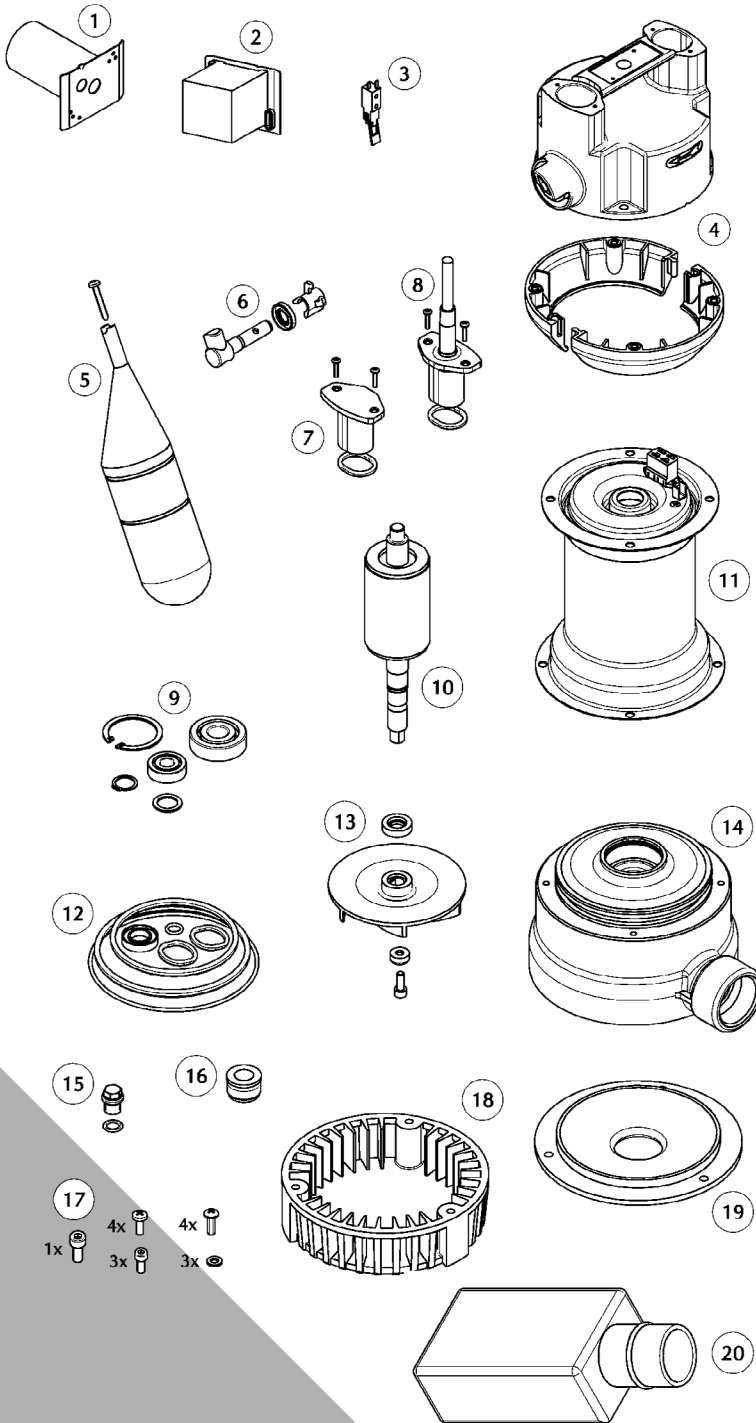

Ersatzteile - Spare parts - Pièces de rechange - Reserveonderdelen - Parti di ricambio - Reservedele - Reservdelar
Varaosat - Części zamienne - Náhradní díly - Alkatrészek - Piese de schimb - Запасные части - 备件

①	Kondensator US 62 US 102 US 152	Capacitor	JP46015 JP46016 JP46017
②	Schalterschütz	Contacteur	JP46056
③	Mikroschalter ES DS	Microswitch	JP46351 JP46352
④	Haube ES, DS E, D	Top cover	JP46018 JP46019
⑤	Schwimmer	Float	JP46022
⑥	Schaltwelle	Switch shaft	JP46020
⑦	Schalterpatrone	Switch cartridge	JP46025
⑧	Leitung 62 E/ES, 102 E/ES 62 D/DS, 102 D/DS 152 E/ES 152 D/DS with A/NZ plug ES	Cable	JP42777 JP42779 JP46013 JP46014 JP47221
⑨	Lagersatz	Bearing set	JP46042
⑩	Rotorwelle 62 E 62 D 102 E 102 D 152 E 152 D	Rotor shaft	JP46035 JP46036 JP46037 JP46038 JP46039 JP46040
⑪	Stator + Gehäuse 62 E 62 D 102 E 102 D 152 E 152 D	Stator + Housing	JP46027 JP46028 JP46029 JP46030 JP46031 JP46032
⑫	Dichtungssatz	Seal set	JP46041
⑬	LaufRad 62 102 152 E 152 D	Impeller	JP46052 JP46053 JP46054 JP46055
⑭	Pumpengehäuse	Pump casing	JP46044
⑮	Ölschraube	Oil screw	JP46046
⑯	Gleitringdichtung	Mechanical seal	JP46043
⑰	Schraubensatz	Screw set	JP46263
⑱	Siebfuß	Strainer base	JP46048
⑲	Deckel	Cover	JP46050
⑳	Motorschutz 152 ES 152 DS	Motor protection Schuko-plug CEE-plug	JP40264 JP44750
㉑	1l Öl	1l Oil	JP48236