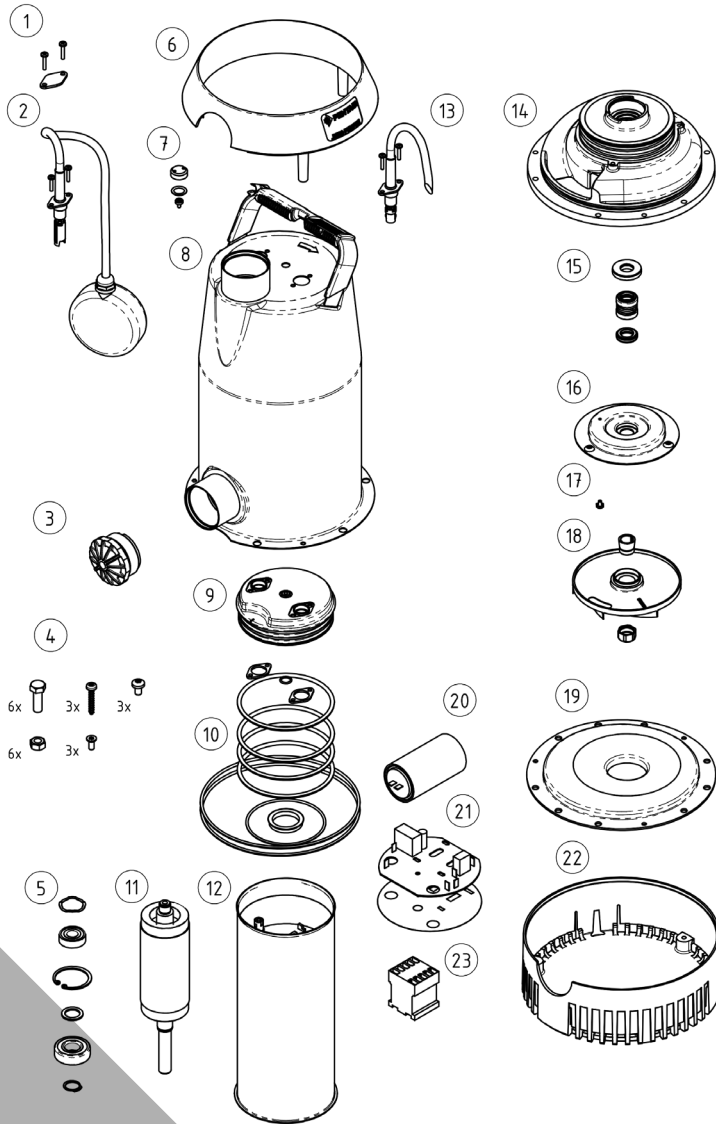

**MULTIDRAIN UV 600**

Ersatzteile - Spare parts - Pièces de rechange - Reserveonderdelen - Parti di ricambio - Reservedele - Reservdelar  
 Varaosat - Części zamienne - Náhradní díly - Alkatrészek - Piese de schimb - Запасные части - 备件

①	Blindflansch	Blind flange	<b>JP48921</b>
②	KT-Schalter	KT-switch	<b>JP48881</b>
③	Stopfen	Plug	<b>JP48887</b>
④	Schraubensatz	Screw set	<b>JP48899</b>
⑤	Lagersatz	Bearing set	<b>JP48893</b>
⑥	Abdeckung	Cover	<b>JP48900</b>
⑦	Verschluss	Plug	<b>JP48882</b>
⑧	Doppelmantel	Double jacket	
	UV 620-625		<b>JP48885</b>
	UV 635		<b>JP48886</b>
⑨	Deckel	Plug	
	1 Loch	1 hole	<b>JP48891</b>
	2 Loch	2 hole	<b>JP48892</b>
⑩	Dichtungssatz	Seal set	<b>JP48898</b>
⑪	Rotorwelle	Rotor shaft	
	UV 620-625		<b>JP48894</b>
	UV 635		<b>JP48895</b>
⑫	Stator + Gehäuse	Stator + Housing	
	620-1		<b>JP48890</b>
	620-3, 625-3		<b>JP48888</b>
	635-3		<b>JP48889</b>
⑬	Leitung	Cable	
	230 V, 620-1		<b>JP48883</b>
	400 V, 6xx-3		<b>JP48884</b>
⑭	Lagerflansch	Bearing flange	<b>JP48901</b>
⑮	Gleitringsdicht.satz	Mech. seal set	<b>JP48902</b>
⑯	Dichtungsdeckel	Seal cover	<b>JP48903</b>
⑰	Ölschraube	Oil screw	<b>JP48904</b>
⑱	LaufRad	Impeller	
	UV 620		<b>JP48905</b>
	UV 625		<b>JP48906</b>
	UV 635		<b>JP48907</b>
⑲	Ringgehäusedeckel	Volute casing cover	<b>JP48908</b>
⑳	Kondensator	Capacitor	<b>JP48879</b>
㉑	Platine	PCB	
	UV 620-1		<b>JP48897</b>
	UV 620-1S		<b>JP50263</b>
	UV 6xx-3		<b>JP48896</b>
㉒	Siebfuß	Strainer base	<b>JP48914</b>
㉓	SchaltSchütz	Contacteur	<b>JP48880</b>
--	Motorschutzstecker 230V	Motor protection plug 230V	<b>JP50290</b>