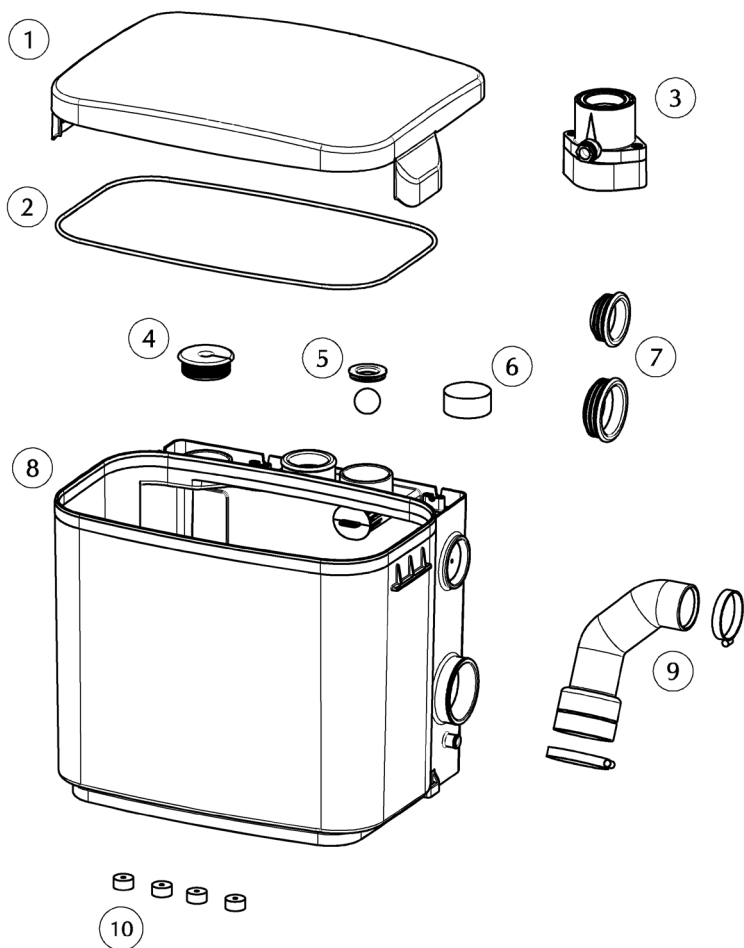

HEBEFIX (JP50210)

Ersatzteile - Spare parts - Pièces de rechange - Reserveonderdelen - Parti di ricambio - Reservedele - Reservdelar
 Varaosat - Części zamienne - Náhradní díly - Alkatrészek - Piese de schimb - Запасные части - 备件

①	Deckel	Cover	JP50259
②	Deckeldichtung	Cover seal	JP50260
③	Rückschlagklappe	Reflux valve	JP09739
④	Verschluss-Stopfen	Sealing plug	JP47540
⑤	Kugel und Scheibe	Ball and washer	JP50258
⑥	Filter	Filter	JP47542
⑦	Steckdichtung DN40	Plug in seal DN40	JP45098
	Steckdichtung DN50	Plug in seal DN50	JP45099
⑧	Behälter	Tank	JP50261
⑨	Abgangskrümmter	Outlet elbow	JP50262
⑩	Füße	Feet	JP47537