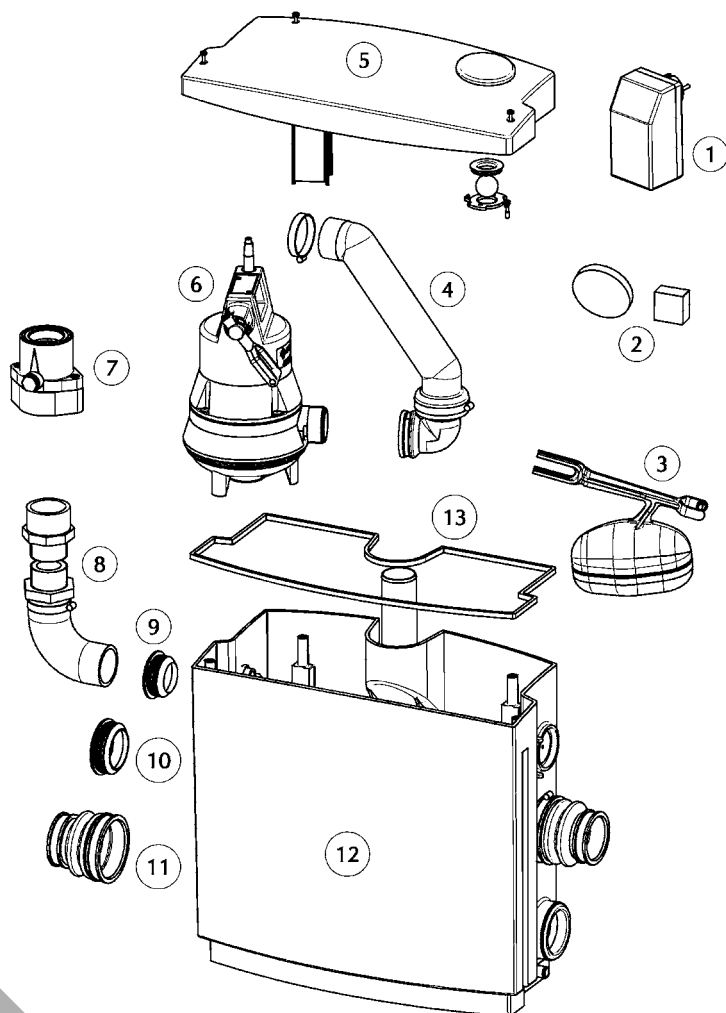

**HEBEFIX PLUS (JP44544) • HEBEFIX EXTRA (JP45757)**

Ersatzteile - Spare parts - Pièces de rechange - Reserveonderdelen - Parti di ricambio - Reservedele - Reservdelar  
 Varaosat - Części zamienne - Náhradní díly - Alkatrészek - Piese de schimb - Запасные части - 备件

|   |                   |                 |                 |
|---|-------------------|-----------------|-----------------|
| ① | Steuerung         | Control unit    | <b>JP45091</b>  |
|   |                   | Control unit UK | <b>JP48870</b>  |
| ② | Filter            | Filter          | <b>JP45092</b>  |
| ③ | Schwimmer         | Float           | <b>JP45093</b>  |
| ④ | Druckleitung 1    | Outlet 1        | <b>JP45094</b>  |
| ⑤ | Deckel            | Cover           | <b>JP45095</b>  |
| ⑥ | Pumpe             | Pump            |                 |
|   |                   | Hebefix plus    | <b>JP45096</b>  |
|   |                   | Hebefix extra   | <b>JP45761</b>  |
| ⑦ | Rückschlagklappe  | Reflux valve    | <b>JP09739</b>  |
| ⑧ | Druckleitung 2    | Outlet 2        | <b>JP45097</b>  |
| ⑨ | Steckdichtung     | Plug in seal    | <b>JP45098</b>  |
| ⑩ | Steckdichtung     | Plug in seal    | <b>JP 45099</b> |
| ⑪ | Manschette        | Collar          |                 |
|   |                   | Hebefix plus    | <b>JP 45100</b> |
| ⑫ | Behälterunterteil | Tank underpart  | <b>JP 45101</b> |
| ⑬ | Deckeldichtung    | Cover seal      | <b>JP46001</b>  |