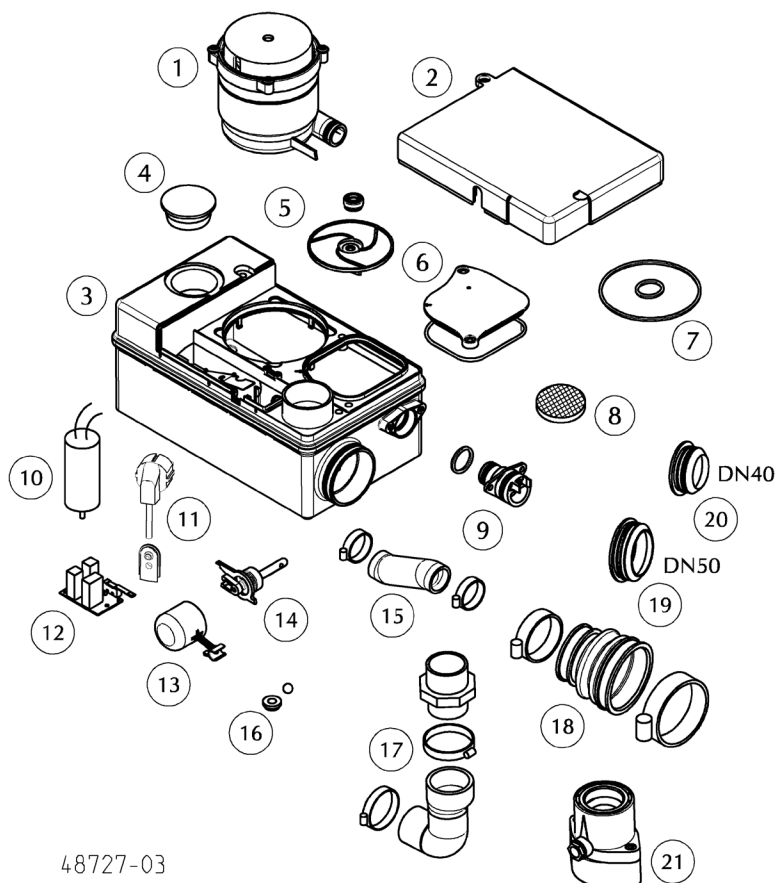

HEBEFIX MINI

Ersatzteile - Spare parts - Pièces de rechange - Reserveonderdelen - Parti di ricambio - Reservedele - Reservdelar
 Varaosat - Części zamienne - Náhradní díly - Alkatrészek - Piese de schimb - Запасные части - 备件

48727-03

①	Motor	Motor	JP50193
②	Abdeckung	Cover	JP50182
③	Behälter	Tank	JP50186
④	Stopfen	Plug	JP50201
⑤	Lauftrad	Impeller	JP50192
⑥	Wartungsdeckel	Service cover	JP50189
⑦	Dichtungssatz	Seal set	JP50198
⑧	Aktivkohlefilter	Act. carbon filter	JP47542
⑨	Druckabgang	Pressure outlet	JP50184
⑩	Kondensator	Capacitor	JP50197
⑪	Anschlusskabel	Mains cable	JP50196
⑫	Platine	Control board	JP50183
⑬	Schwimmer	Float	JP45598
⑭	Schaltwelle	Switch shaft	JP50195
⑮	Krümmen	Elbow	JP50188
⑯	Lüftung	Ventilation	JP50202
⑰	Schlauchkrümmer	Outlet elbow	JP50185
⑱	Manschette	Collar	JP45100
⑲	Steckdichtung	Plug in seal DN 50	JP45099
⑳	Steckdichtung	Plug in seal DN 40	JP45098
㉑	Rückschlagklappe	Check valve	JP09739