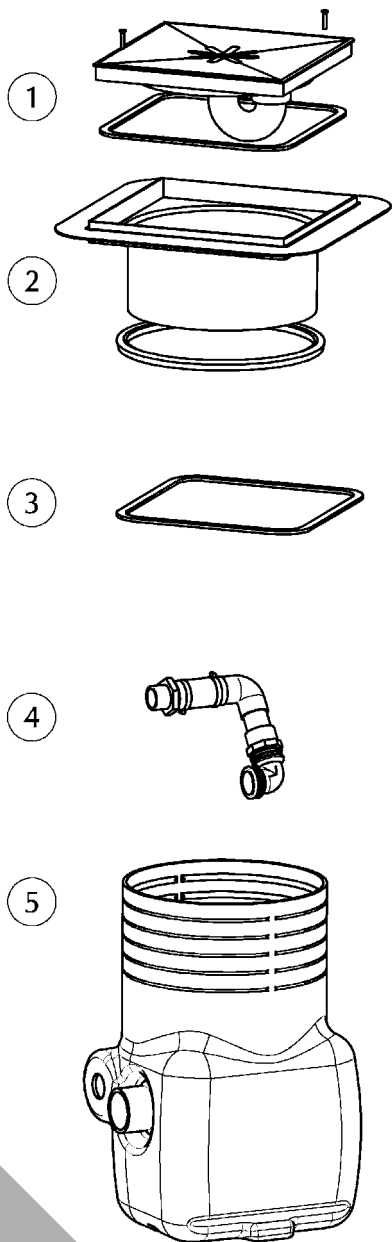

Ersatzteile - Spare parts - Pièces de rechange - Reserveonderdelen - Parti di ricambio - Reservedele - Reservdelar
 Varaosat - Części zamienne - Náhradní díly - Alkatrészek - Piese de schimb - Запасные части - 备件

①	Abdeckplatte	Cover	JP48245
②	Abdeckrahmen	Frame	JP48244
③	Dichtprofil	Profiled joint	JP47394
④	Anschluss-Set	Connecting kit	JP47395
⑤	Behälter	Sump	JP47393