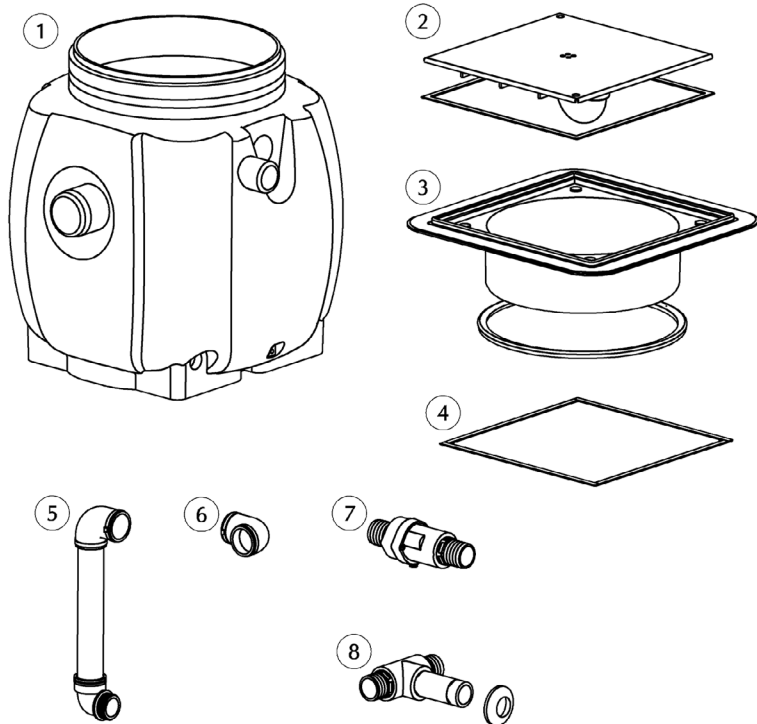

BAUFIX 200-32 (JP48186) • BAUFIX 200-50 (JP48187)

Ersatzteile - Spare parts - Pièces de rechange - Reserveonderdelen - Parti di ricambio - Reservedele - Reservdelar
 Varaoasat - Części zamienne - Náhradní díly - Alkatrészek - Piese de schimb - Запасные части - 备件

Baufix 200-32			
①	Behälter	Sump	JP48707
②	Abdeckplatte	Cover	JP48245
③	Abdeckrahmen	Frame	JP48244
④	Dichtprofil	Profiled joint	JP47394
⑤	Druckleitung	Pressure pipe	JP48739
⑥	Gummi-Winkel	Rubber elbow	JP48460
⑦	Rückschlagklappe	Reflux valve	JP48716
⑧	Anschluss DN32	Connection DN32	JP48721

Baufix 200-50			
①	Behälter	Sump	JP48708
②	Abdeckplatte	Cover	JP48836
③	Abdeckrahmen	Frame	JP48835
④	Dichtprofil	Profiled joint	JP48837
⑤	Druckleitung	Pressure pipe	JP48717
⑥	Gummi-Winkel	Rubber elbow	JP48461
⑦	Rückschlagklappe	Reflux valve	JP48718
⑧	Anschluss DN50	Connection DN50	JP48722