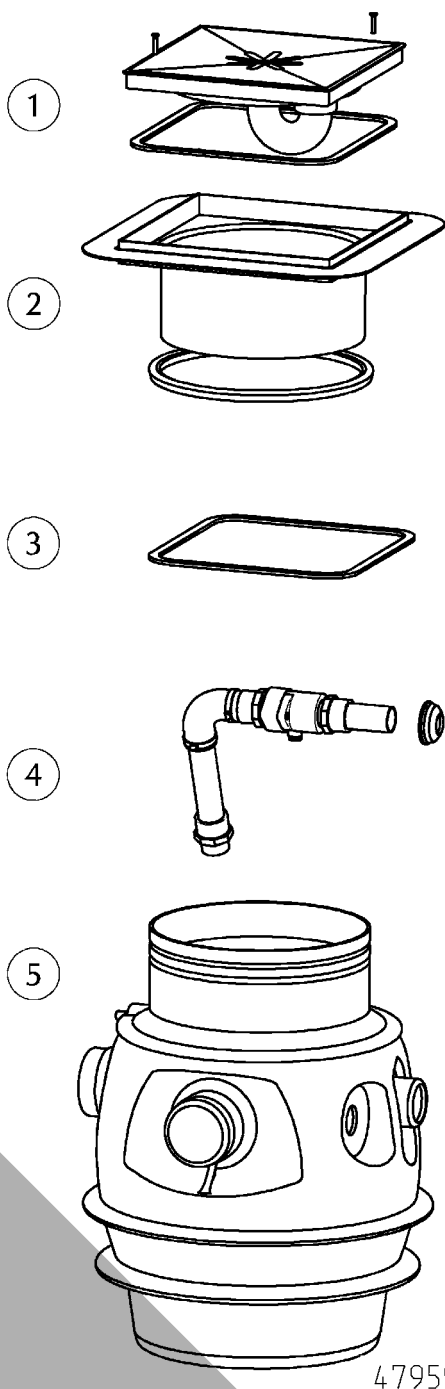

BAUFIX 100 (JP47214)

Ersatzteile - Spare parts - Pièces de rechange - Reserveonderdelen - Parti di ricambio - Reservedele - Reservdelar
 Varaosat - Części zamienne - Náhradní díly - Alkatrészek - Piese de schimb - Запасные части - 备件

①	Abdeckplatte	Cover	JP48245
②	Abdeckrahmen	Frame	JP48244
③	Dichtprofil	Profiled joint	JP47394
④	Anschluss-Set	Connecting kit	JP47960
⑤	Behälter	Sump	JP47961

47959